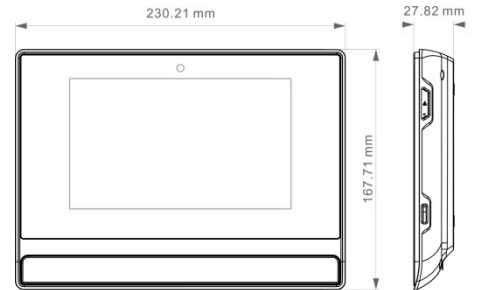

PVP-N7A / PVP-N7B 室內機

工作電壓	DC24V
電力來源	POE (非標24V)
消耗功率	<12W
工作溫度	-10°C ~ +60°C
處理器	ARM雙核A9 1G
記憶體	512M/DDR3
內部Flash	8G
外部擴展存儲	支援SDHC卡(Max.32G)
顯示器	TFT LCD 7"顯示螢幕，解析度：1024x600圖元
操作	電容式觸控式螢幕
攝影鏡頭解析度	>100萬圖元 HD高清畫質
RS485介面	有
防區	8 迴路EOL防區，外接警報喇叭接點
產品尺寸 (壁掛)	230x168x28 mm (N7A / 壁掛)
產品尺寸 (埋入)	230x168x31.8mm (N7B / 嵌牆埋入)
嵌入尺寸	188x129x19.5mm
安裝方式	壁掛或埋入
產品結構	防火級ABS
IP 等級	IP30
MTBF	>40000小時
認證	企業標準/三所
操作系統	Android
通訊協議	SIP (RFC3261)
影像壓縮格式	H.264 (HD720P 30/25FPS)
聲音壓縮格式	G.711
聲音影像傳輸協議	RTP (RFC1889/RFC6184/RFC3551)
支援RTSP Client	有
全雙工回音消除	有
Mic 自動準位控制	有

1. 功能介紹
2. 7" 螢幕，電容式可滑動觸控螢幕，時尚設計
   - Android 人性化互動式選單及圖形操作介面
   - 可自訂常用操作的快速鍵於桌面，模組化功能可彈性取捨
   - 彈性編碼原則，設備編碼及呼叫方式符合社區實際位址的稱呼
   - 與 CMS 緊密結合的網路管理，設備維護，及參數管理功能
   - CMS 可接收報警，門禁，網路斷線訊息，同時可對室內機做圖文資訊發佈及語音廣播
   - 雙向影音對講，除了與門口機及管理員機對講，還可以戶對戶對講及指定轉接功能
   - 一戶內最多可以有10個IP設備組合的別墅機能(室內機+住戶門口機+IP攝影機)
   - 內置 8 區 EOL專業防盜回路，可自動判別居家或外出設定。可擴充外部操作門口機
   - 可與電梯系統連接，實現層位元顯示，叫梯，及刷卡後或開門後電梯自動樓層控制
   - 可將社區內與自家相關刷卡記錄及停車場刷卡記錄顯示在自家室內機
   - 可在自家內及陽臺花園擴充 IP攝影機，可隨時監控
   - 即時電力使用狀態監控及年月日統計曲線能有效改善用電習慣達到節能環保目的
   - 另可擴展 IOT功能，如燈光控制，窗簾控制，智能鎖，空調
   - 對講影音可自動儲存
   - 可隨時監看社區內公共攝影機影像

PVP-N7B